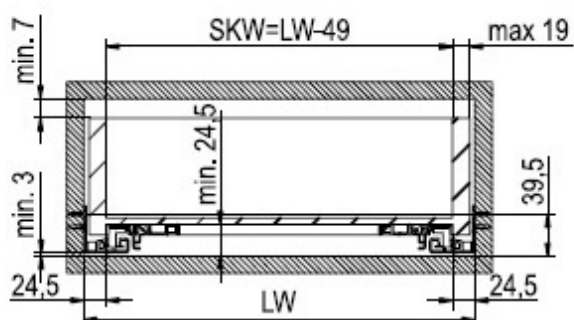

Uzstādīšanas izmēri

Atvilknes apakša

Uzstādīšanas izmēri

Atvilknes sāns

- NL - vadotnes garums
- LW - korpasa iekšējais platums
- SKW - atvilknes iekšējais platums
- SKL - atvilknes garums/dziļums

Korpusa mala