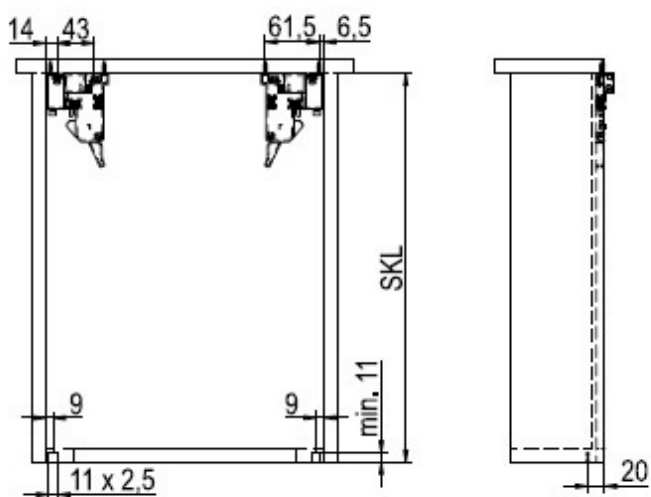

Uzstādīšanas izmēri

Atvilknes apakša

Uzstādīšanas izmēri

Atvilknes sāns

- NL - vadotnes garums
- LW - korpasa iekšējais platums
- SKW - atvilknes iekšējais platums
- SKL - atvilknes garums/dziļums

Korpusa mala