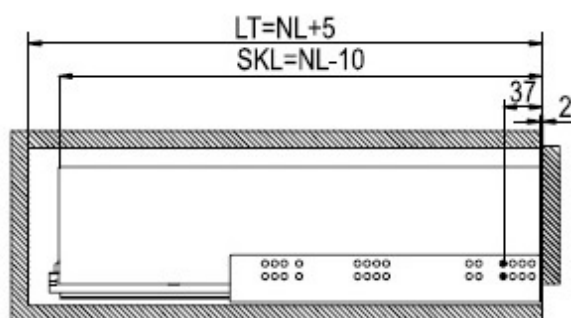

Uzstādīšanas izmēri

Atvilknes apakša

Uzstādīšanas izmēri

Atvilknes sāns

- NL - vadotnes garums
- LW - korpasa iekšējais platums
- SKW - atvilknes iekšējais platums
- SKL - atvilknes garums/dziļums

Korpusa mala