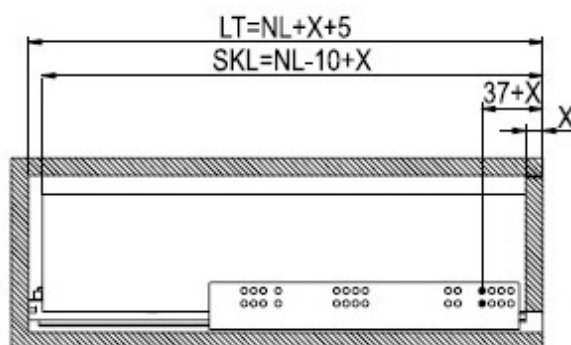

Uzstādīšanas izmēri

Atvilknes apakša

Uzstādīšanas izmēri

Atvilknes sāns

- NL - vadotnes garums
- LW - korpasa iekšējais platums
- SKW - atvilknes iekšējais platums
- SKL - atvilknes garums/dziļums

Korpusa mala