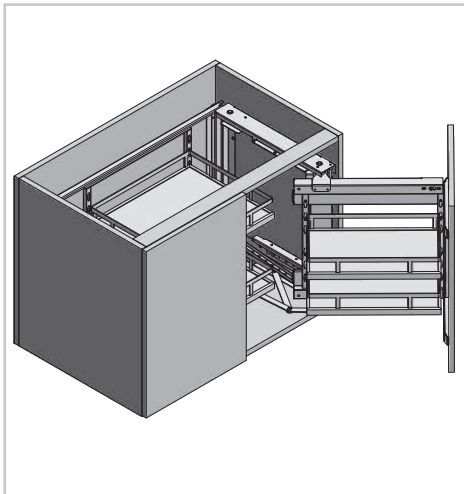

CORNER MOVIXPRO 450

CORNER MOVIXPRO 450

КОРЗИНА MOVIXPRO 450

ZASTOSOWANIE / APPLICATION / ПРИМЕНЕНИЕ

Zabudowa kuchenna
Kitchen furniture
кухонная мебель

PARAMETRY / CHARACTERISTICS / ХАРАКТЕРИСТИКИ

KO-UMC450-60	antracyt anthracite антрацит
KO-UMC450-01	chrome chrome хром

PAKOWANIE / PACKING / УПАКОВКА

SKŁAD ZESTAWU / SET INCLUDES / КОМПЛЕКТАЦИЯ

A.

B.

C.

x 2

E-1 x 3

E-2 x 2