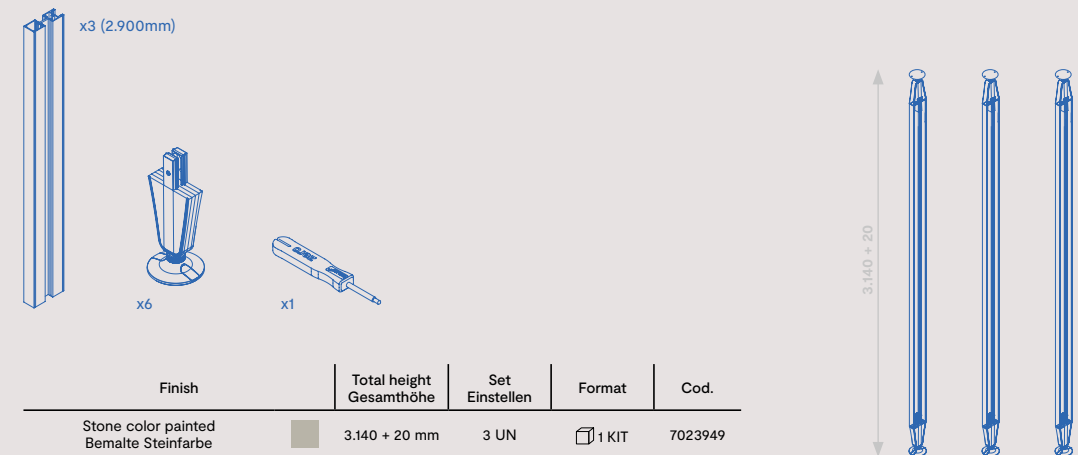

Modular structure kit with circular leveller fittings and Zero profiles (Floor - Ceiling)
Modularer Baukasten mit runden Nivellierbeschlägen und Zero-Profilen (Boden - Decke)