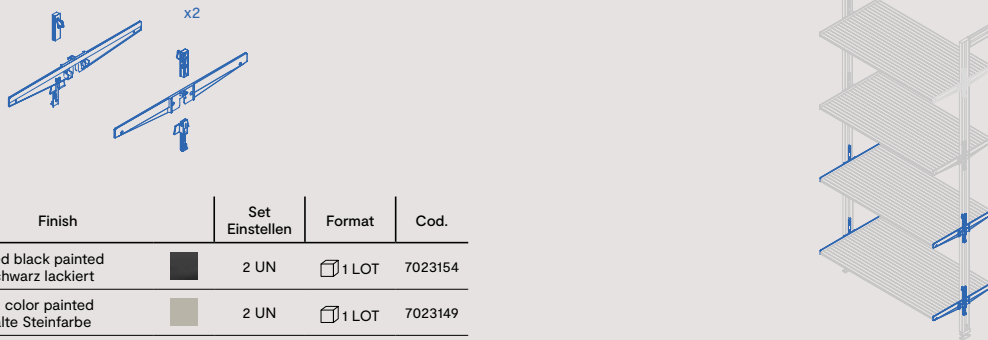

Fittings set for the Zero aluminium rack
Beschlagsatz für das Zero-Aluminiumregal

Finish		Set Einstellen	Format	Cod.
Textured black painted Tiefschwarz lackiert	■	2 UN	1 LOT	7023154
Stone color painted Bemalte Steinfarbe	■	2 UN	1 LOT	7023149