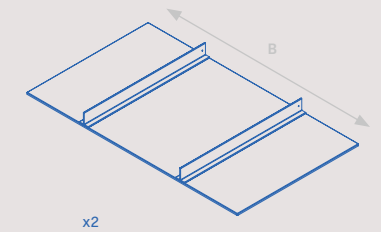

Tray or shelf for closets and dressers Hack
Tablett oder Regal für Schränke und Garderoben Hack

Finish	B	Set Einstellen	Format	Cod.
Textured black painted Tiefschwarz lackiert	487 (M60)	2 UN	1 LOT	7112154
Textured black painted Tiefschwarz lackiert	687 (M80)	2 UN	1 LOT	7112254
Textured black painted Tiefschwarz lackiert	787 (M90)	2 UN	1 LOT	7112354