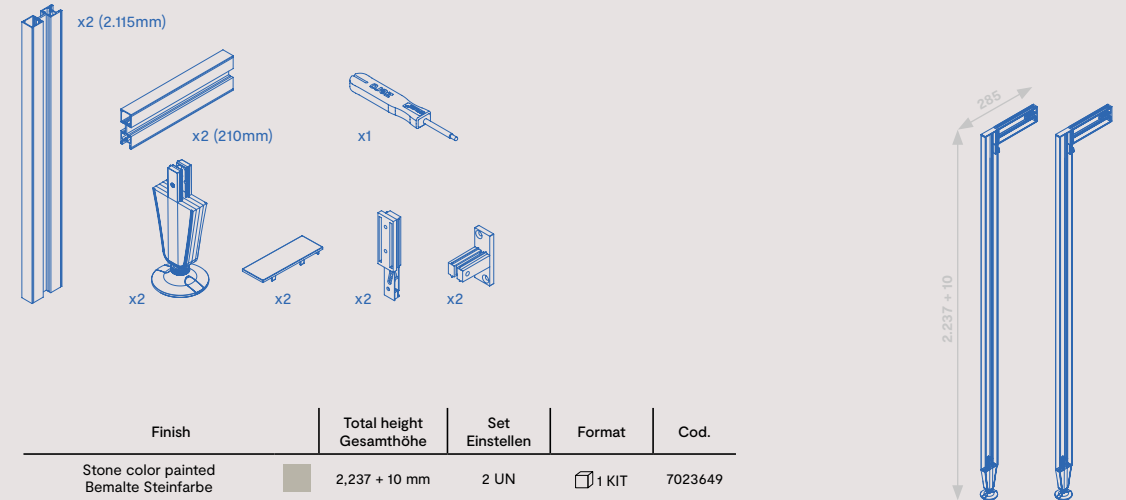

Modular structure kit with circular leveller fittings and Zero profiles (Floor - Wall)
Modularer Bausatz mit runden Nivellierbeschlägen und Zero-Profilen (Boden - Wand)