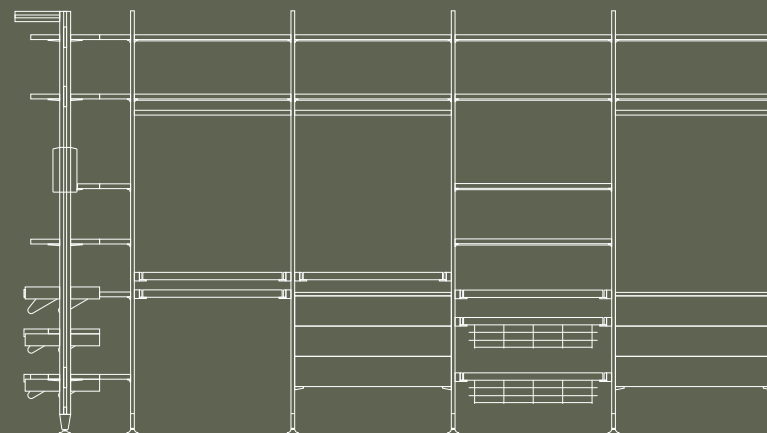

DRESSING ROOM UMKLEIDEKABINE

- 7022754 round foot / rundfuss
- 7020254 profil 2,9m / profil 2,9m
- 7021754 wall fixing / wandbefestigung
- 7021254 fixing between profiles
  / befestigung zwischen profilen
- 7022517 cover for profile / abdeckung für profil
- 7021354 support for wooden shelf
  / träger fürholzregal
- 7021554 support for module / halterung für modul
- 7022854 hang accessory / hängezubehör
- 9283914 hang pull down wardrobe rail lift
  / hänge-kleiderschrank schiene lift
- 7022954 hack accessory / hack-zubehör
- 7110754 hack rack with soft-close slides
  / hack rack mit soft-close gleitern
- 7111954 hack wire basket / drahtkorb hacken
- 7111654 hack shoe drawer / schuhschublade hack

- 7021654 support for hanging rail
  / stütze für hängeschiene
- 7102154 hanging rail / hangschiene
- 7112054 hack trouser rods / hack hosenstangen
- 7112354 hack tray for closets
  / hack tray für schränke
- 5150415 diffuser profile / durchlassprofil
- 5150617 grommet profile / tüllenprofil
- 5147817 w diffuser profile / w durchlassprofil
- 5147967 w profile for recessed installation
  / w-profil für den versenkten einbau
- 5148417 w accessory for recessed installation
  / w zubehör für den versenkten einbau
- 5209720 led strip / led strip
- 5208320 connector cable / anschlusskabel
- 5008520 led converter / led-konverter

If you scan this **QR Code** with your mobile phone, you can see what it looks like in your home with augmented reality. Wenn Sie diesen **QR-Code** mit Ihrem Mobiltelefon scannen, können Sie mit Augmented Reality sehen, wie es bei Ihnen zu Hause aussieht.