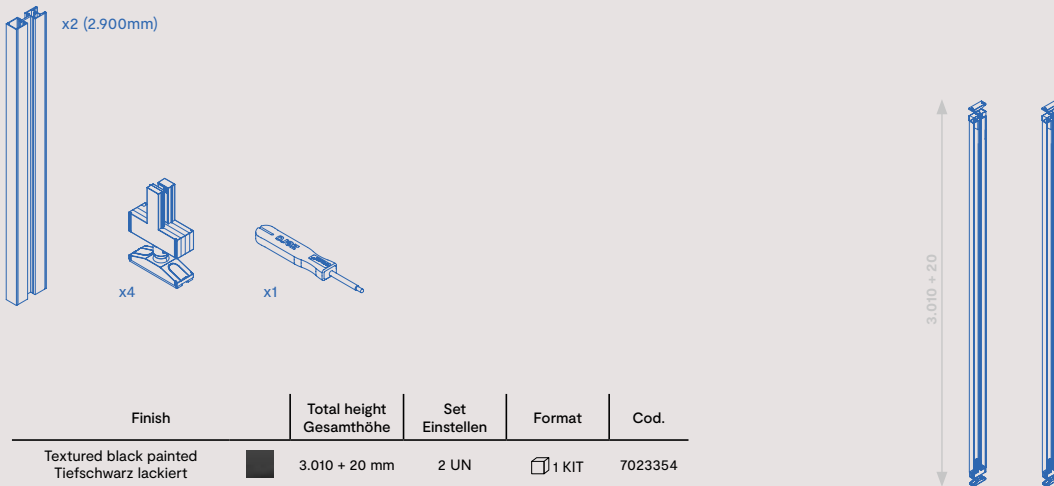

Vertical Vertikal

Modular structure kit with rectangular levelling hardware and Zero profiles (Floor - Ceiling)
Modularer Bausatz mit rechteckigen Nivellierbeschlägen und Zero-Profilen (Boden - Decke)