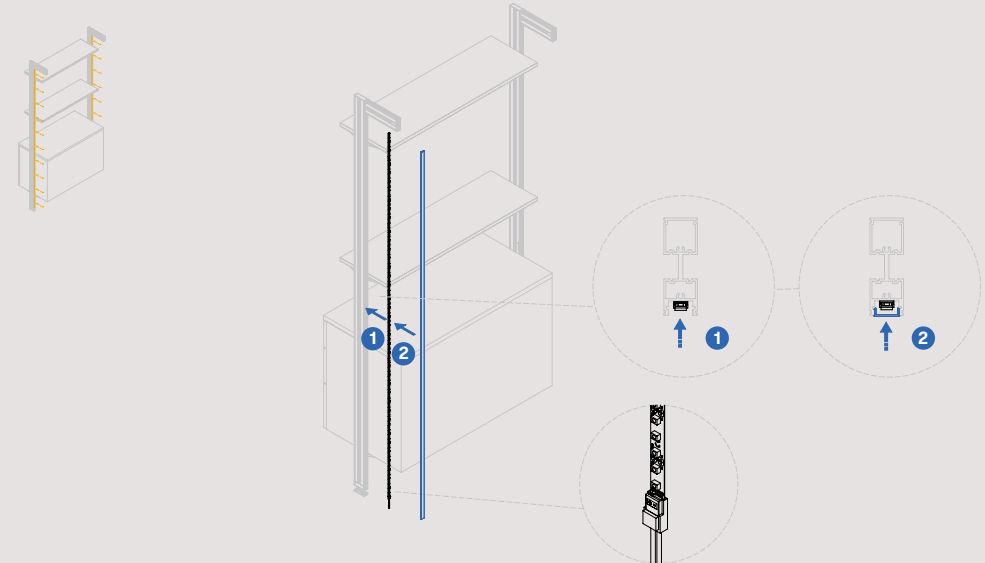

Lighting
Beleuchtung

Zero diffuser profile
Diffusionsprofil Zero

Finish	Length Länge	Format	Cod.
White plastic Weißer Kunststoff	1,10 m	20 UN	5150315
White plastic Weißer Kunststoff	2,90 m	20 UN	5150415

Zero grommet profile
Zero-Kabelführungsprofil

Finish	Length Länge	Format	Cod.
Black plastic Schwarzer Kunststoff	1,10 m	8 UN	5150517
Black plastic Schwarzer Kunststoff	2,90 m	8 UN	5150617

Connector cable for Zero structure lighting
Verbindungskabel für die Beleuchtung der Zero-Struktur

Length Länge	Input Eingang	Output Ausgang	Power Leistung	Format	Cod.
0,50 m	12/24V DC	12/24V DC	48W/96W	1KIT	5208320

The set consists of 5 cables, a piece of black heat shrink and 2 extra connectors.
Der Satz besteht aus 5 Kabeln, einem Stück schwarzem Schrumpfschlauch und 2 zusätzlichen Steckern.