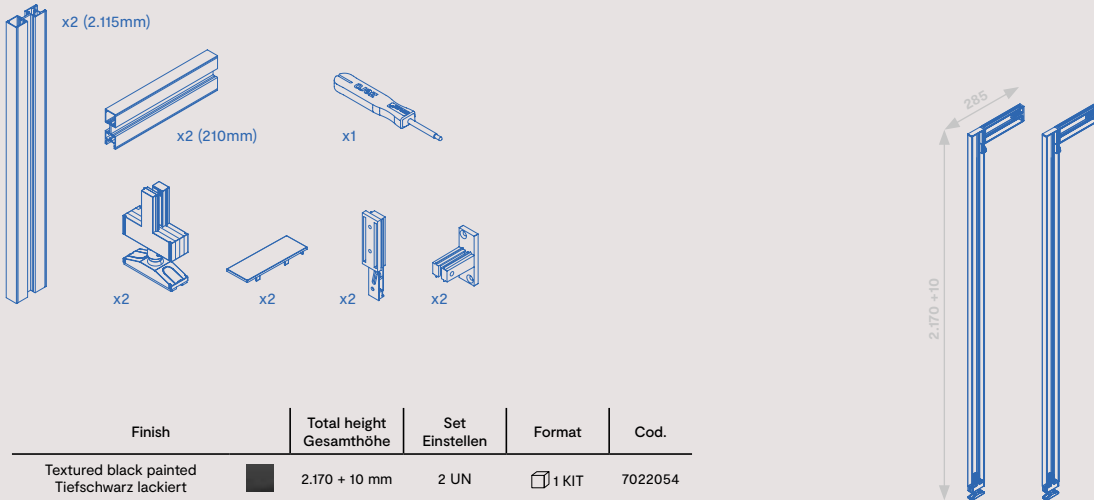

Modular structure kit with rectangular levelling fittings and Zero profiles (Floor - Wall)  
Modularer Bausatz mit rechteckigen Nivellierbeschlägen und Zero-Profilen (Boden - Wand)

Scan this QR and discover the assembly video of the vertical structure.  
Scannen Sie diesen QR-Code und entdecken Sie das Montagevideo der vertikalen Struktur.