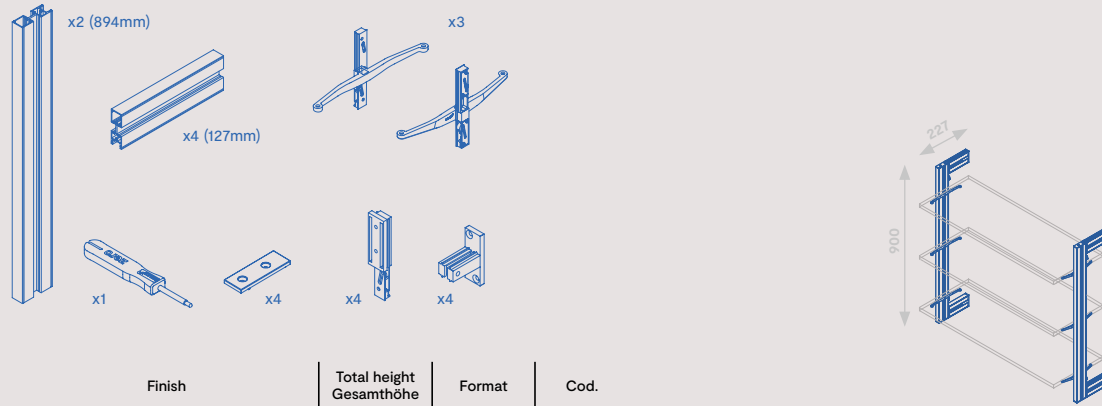

Horizontal
Horizontal

Zero modular structure kit with hardware for wall-mounted assembly
Modularer Baukasten Zero mit Beschlägen zur Wandmontage

Finish	Total height Gesamthöhe	Format	Cod.
Textured black painted Tiefschwarz lackiert	900 mm	1 KIT	7021854
Stone color painted Bemalte Steinfarbe	900 mm	1 KIT	7021849