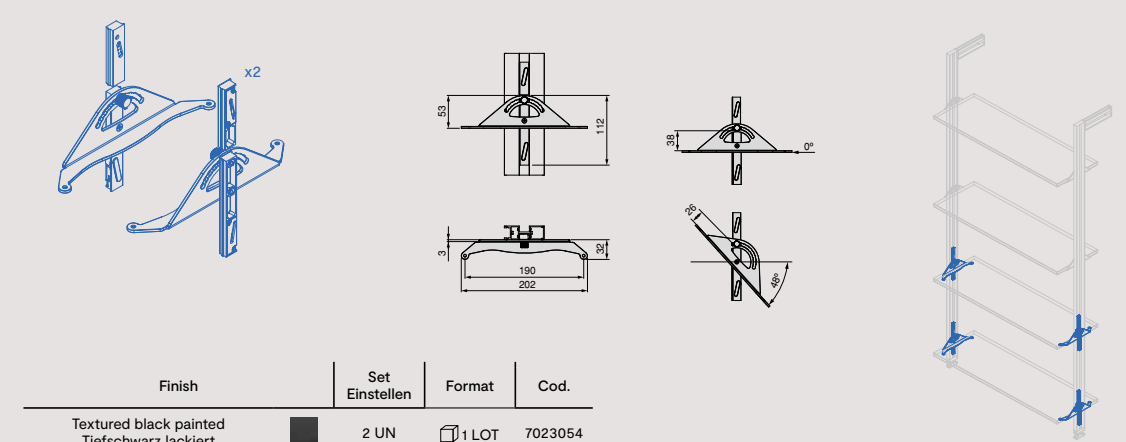

Zero support kit for wood shelves inclined
Zero Support Kit für Holzböden geneigt

Finish	Set Einstellen	Format	Cod.
Textured black painted Tiefschwarz lackiert	2 UN	1 LOT	7023054
Stone color painted Bemalte Steinfarbe	2 UN	1 LOT	7023049

The products include screws and plugs for mounting. / Zu den Produkten gehören Schrauben und Dübel für die Montage.