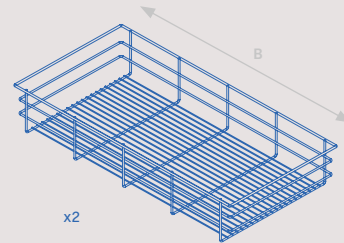

Horizontal
Horizontal

Drawer or wire basket for closets and dressers Hack
Schublade oder Drahtkorb für Schränke und Kommoden Hack

Finish	B	Set Einstellen	Format	Cod.
Textured black painted Tiefschwarz lackiert	482 (M60)	2 UN	1 LOT	7111754
Textured black painted Tiefschwarz lackiert	682 (M80)	2 UN	1 LOT	7111854
Textured black painted Tiefschwarz lackiert	782 (M90)	2 UN	1 LOT	7111954