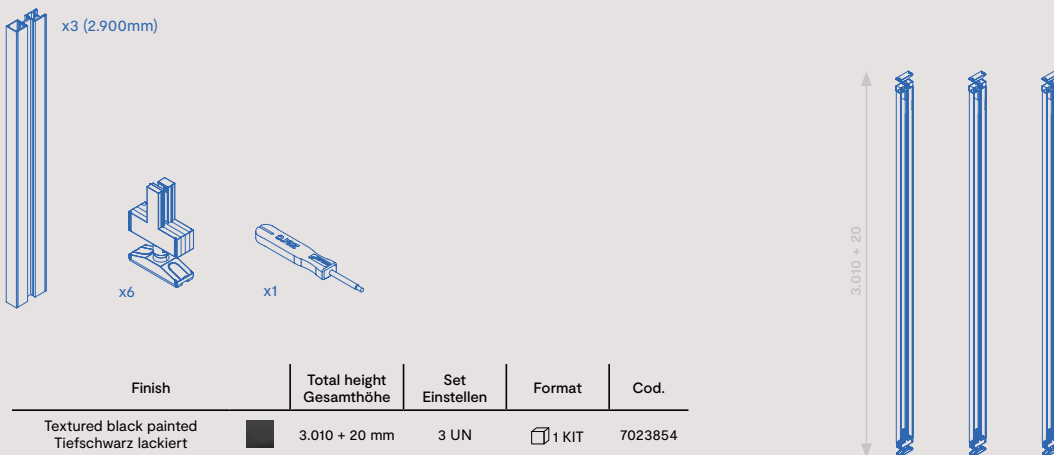

Modular structure kit with rectangular levelling hardware and Zero profiles (Floor - Ceiling)
Modularer Bausatz mit rechteckigen Nivellierbeschlägen und Zero-Profilen (Boden - Decke)