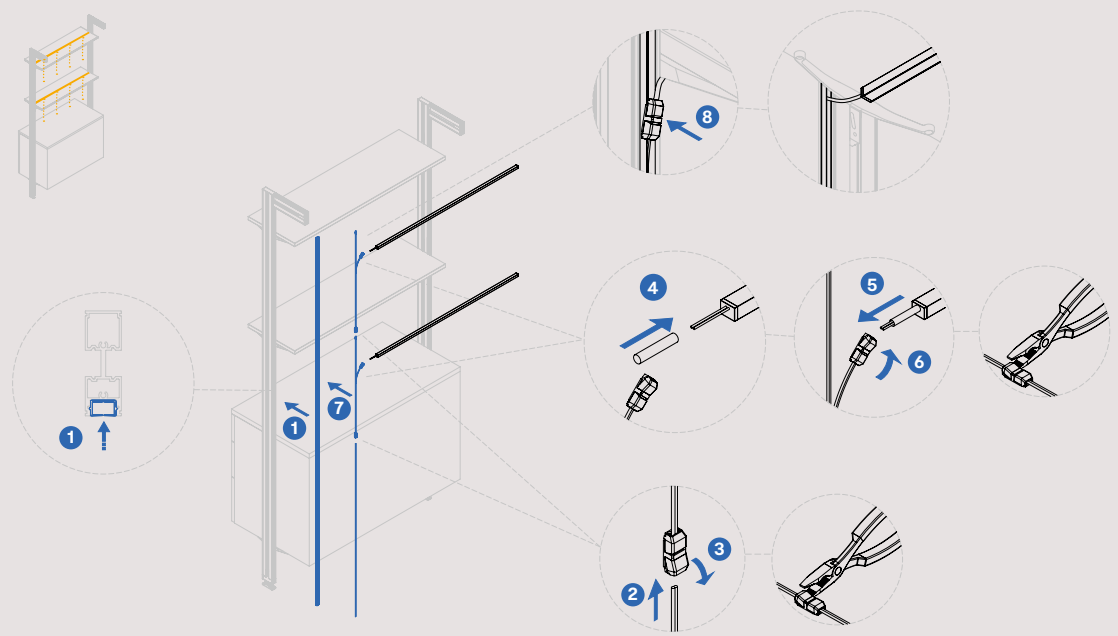

Lighting
Beleuchtung

Zero diffuser profile
Diffusionsprofil Zero

Finish	Length Länge	Format	Cod.
White plastic Weißer Kunststoff	1,10 m	20 UN	5150315
White plastic Weißer Kunststoff	2,90 m	20 UN	5150415

Zero grommet profile
Zero-Kabelführungsprofil

Finish	Length Länge	Format	Cod.
Black plastic Schwarzer Kunststoff	1,10 m	8 UN	5150517
Black plastic Schwarzer Kunststoff	2,90 m	8 UN	5150617

Connector cable for Zero structure lighting
Verbindungskabel für die Beleuchtung der Zero-Struktur

Length Länge	Input Eingang	Output Ausgang	Power Leistung	Format	Cod.
0,50 m	12/24V DC	12/24V DC	48W/96W	1KIT	5208320

The set consists of 5 cables, a piece of black heat shrink and 2 extra connectors.
Der Satz besteht aus 5 Kabeln, einem Stück schwarzem Schrumpfschlauch und 2 zusätzlichen Steckern.