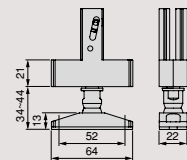

Set of rectangular levelers for mounting Zero profiles (Floor – Ceiling)
Satz rechteckige Höhenversteller zur Montage von Zero Profilen (Boden – Decke)

Finish		Set Einstellen	Format	Cod.
Textured black painted Tiefschwarz lackiert	■	8 UN	1 LOT	7021154
Stone color painted Bemalte Steinfarbe	■	8 UN	1 LOT	7021149

The products include screws and plugs for mounting. / Zu den Produkten gehören Schrauben und Dübel für die Montage.

Scan this QR and discover the assembly video of the vertical structure.
Scannen Sie diesen QR-Code und entdecken Sie das Montagevideo der vertikalen Struktur.