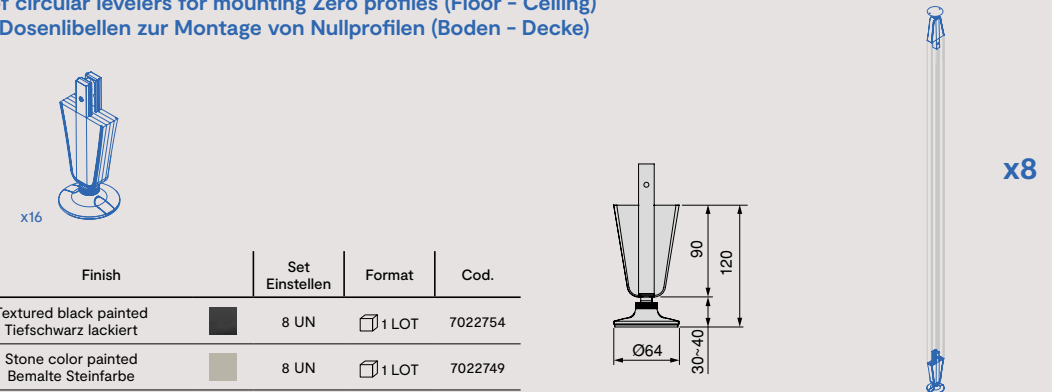

Set of circular levelers for mounting Zero profiles (Floor – Ceiling)
Satz Dosenlibellen zur Montage von Nullprofilen (Boden – Decke)

Finish		Set Einstellen	Format	Cod.
Textured black painted Tiefschwarz lackiert	■	8 UN	1 LOT	7022754
Stone color painted Bemalte Steinfarbe	■	8 UN	1 LOT	7022749