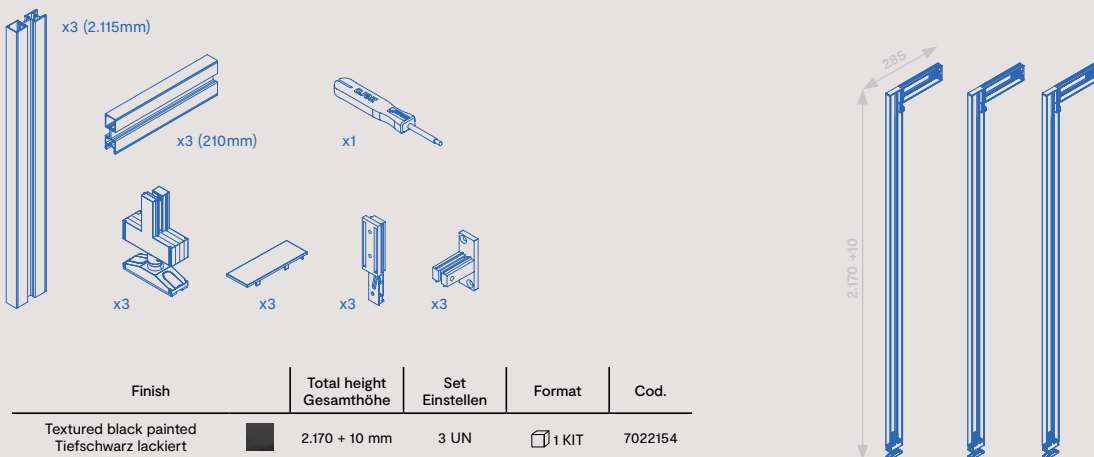

Modular structure kit with rectangular levelling fittings and Zero profiles (Floor - Wall)
Modularer Bausatz mit rechteckigen Nivellierbeschlägen und Zero-Profilen (Boden - Wand)