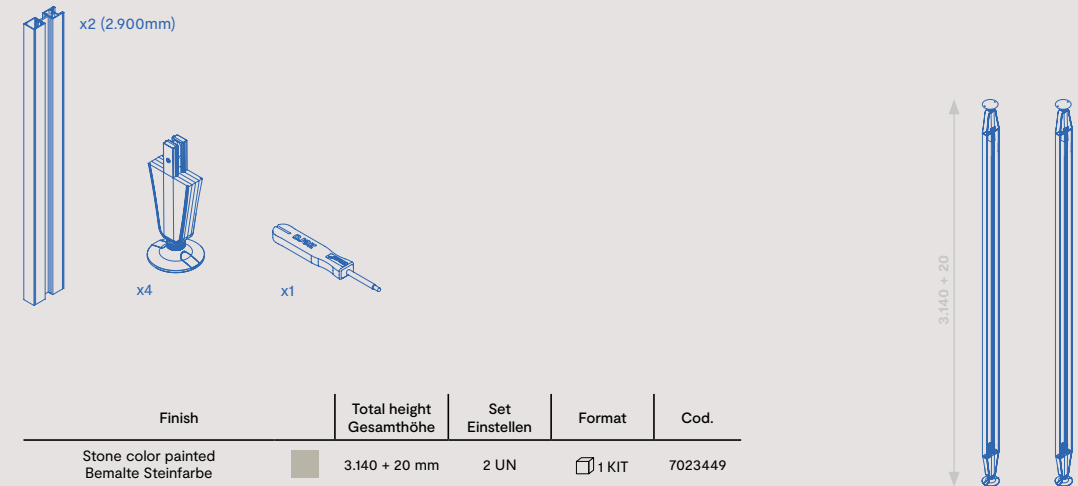

Scan this QR and discover the assembly video of the vertical structure.
Scannen Sie diesen QR-Code und entdecken Sie das Montagevideo der vertikalen Struktur.

Modular structure kit with circular leveller fittings and Zero profiles (Floor - Ceiling)
Modularer Baukasten mit runden Nivellierbeschlägen und Zero-Profilen (Boden - Decke)