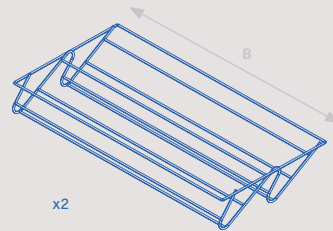

Shoe drawer for closets and dressers Hack
Schuhschublade für Schränke und Kommoden Hack

Finish	B	Set Einstellen	Format	Cod.
Textured black painted Tiefschwarz lackiert	482 (M60)	2 UN	1 LOT	7111454
Textured black painted Tiefschwarz lackiert	682 (M80)	2 UN	1 LOT	7111554
Textured black painted Tiefschwarz lackiert	782 (M90)	2 UN	1 LOT	7111654