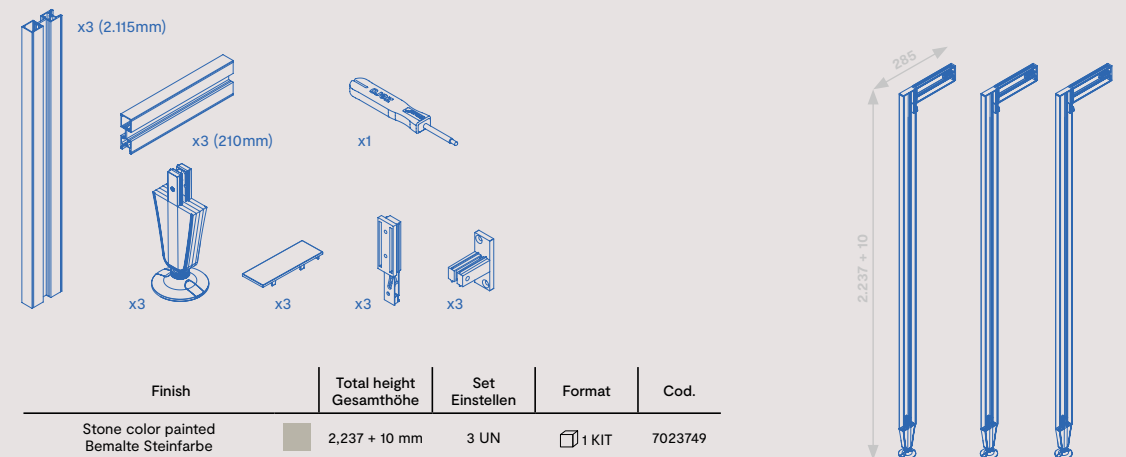

Modular structure kit with circular leveller fittings and Zero profiles (Floor - Wall)
Modularer Bausatz mit runden Nivellierbeschlägen und Zero-Profilen (Boden - Wand)