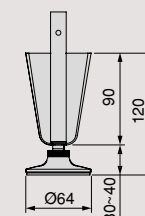

The products include screws and plugs for mounting. / Zu den Produkten gehören Schrauben und Dübel für die Montage.