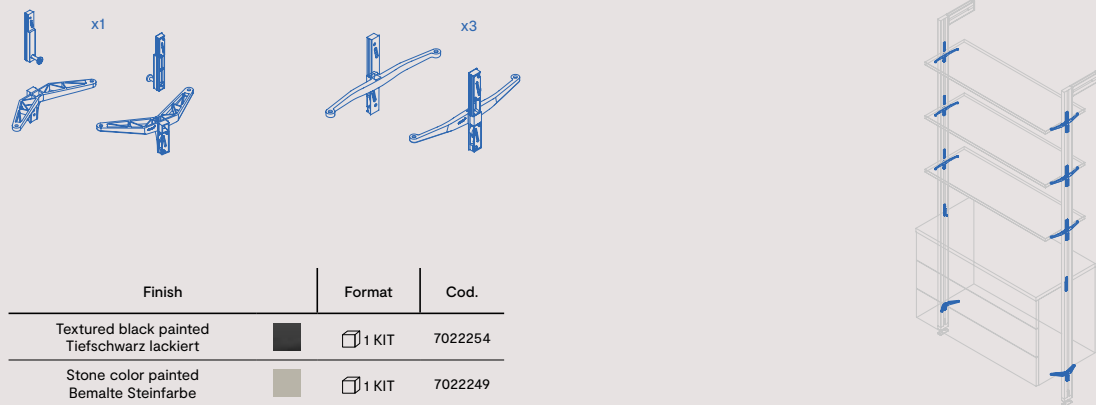

Zero support kit for wooden shelves and module
Stützenset Zero für Holzregale und Modul

Finish	Format	Cod.
Textured black painted Tiefschwarz lackiert	1 KIT	7022254
Stone color painted Bemalte Steinfarbe	1 KIT	7022249

The products include screws and plugs for mounting. / Zu den Produkten gehören Schrauben und Dübel für die Montage.

Scan this QR and discover the assembly video of the horizontal accessories.
Scannen Sie diesen QR-Code und entdecken Sie das Montagevideo für das horizontale Zubehör.