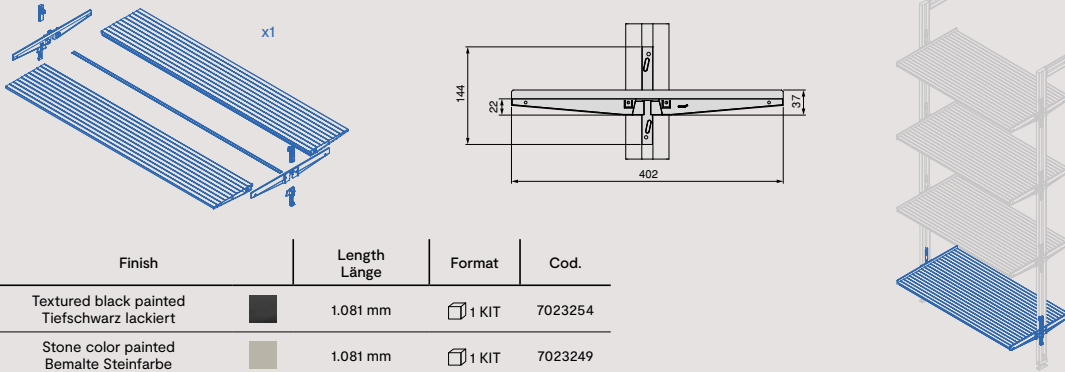

Horizontal
Horizontal

Zero support kit for aluminum shelves
Zero Support Kit für Aluminium-Regalböden

Finish		Length Länge	Format	Cod.
Textured black painted Tiefschwarz lackiert	■	1.081 mm	1 KIT	7023254
Stone color painted Bemalte Steinfarbe	■	1.081 mm	1 KIT	7023249