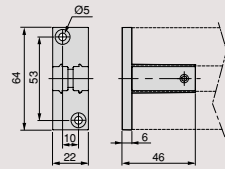

Piece to affix the Zero profile to the wall Wandbefestigungsstück des Profils Zero

x8

x8

Finish		Set Einstellen	Format	Cod.
Textured black painted Tiefschwarz lackiert		8 UN	1 LOT	7021754
Stone color painted Bemalte Steinfarbe		8 UN	1 LOT	7021749